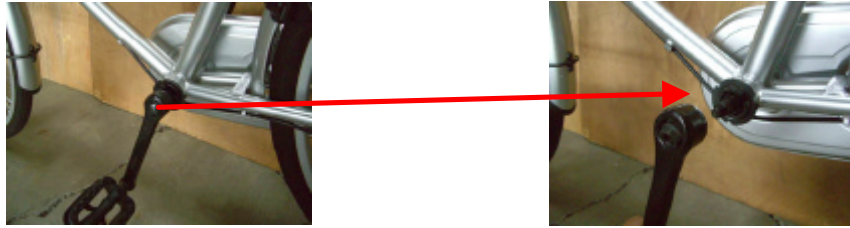

「24インチ、26インチ軽快車」お詫びと無料点検のお知らせ

平素より、総合ディスカウントストアMrMaxをご利用いただき、厚くお礼申し上げます。

さて、この度平成19年7月から10月の間に販売いたしましたイワイワールド社製自転車につきまして、数件クランクが外れる不具合が発生いたしました。

弊社といたしましては、お客様の安全を期するため、また事故の未然防止の観点から、対象期間中に販売いたしました当該自転車につきまして、無料で点検を実施させていただきます。