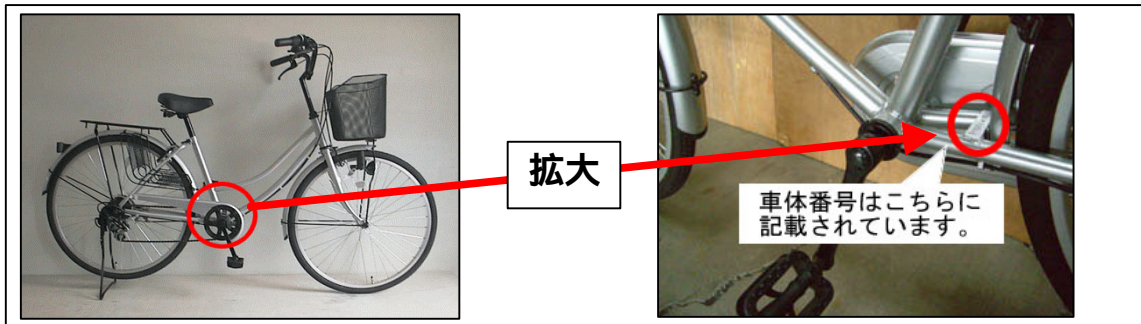

記

対象商品 車体番号がPで始まる 24インチ、26インチ軽快車（カゴ付）
（車体番号 P*****）
対象商品販売期間 平成19年7月1日 ~ 10月14日
対象店舗 MrMax 九州・中国地区店舗
関東地区（倉賀野店、伊勢崎店、太田東店、新習志野店、おゆみ野店、千葉美浜店、湘南藤沢店、町田多摩境店）は対象外です。

車体番号記載部分

お問い合わせ先 イワイワールド株式会社 軽快車 お客様相談係
電話番号 0120-511-801（無料フリーダイヤル）
携帯電話からもご使用になれます。