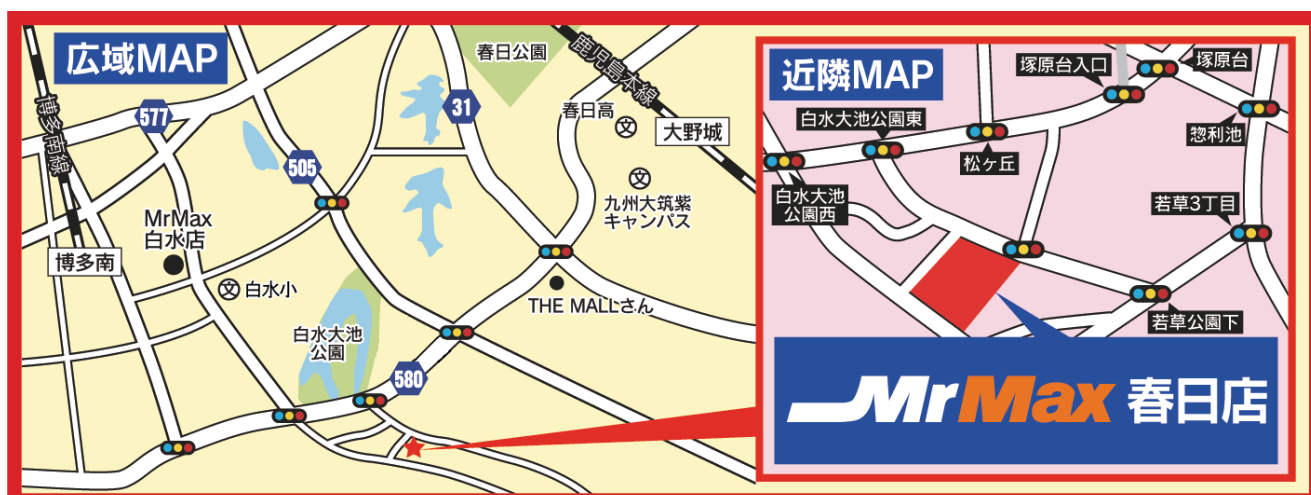

【 新店概要 】

- ・店名 MrMax 春日店
- ・営業時間 9:30 ~ 21:00
- ・店長名 井上 孝光 (いのうえ たかみつ)
- ・従業員 約146名 (社員16名、パートタイマー約130名)
- ・MrMax 初年度目標年商 45億円
- ・MrMax 売場面積 9,424㎡ (約2,851坪)
- ・MrMax 取扱商品 生鮮食品、惣菜、ベーカリー、日配食品、加工食品、飲料、菓子、米、酒類、家電製品、カメラ用品、洗剤、化粧品、医薬品、紙綿品、ペット用品、ペット生体、文具、玩具、カー用品、自転車、スポーツ用品、DIY用品、園芸用品、台所用品、日用雑貨、インテリア・収納用品、カジュアル衣料、靴、ベビー用品、その他
  * 下線部が従来にはないスーパーセンターの品揃え

【 店舗周辺図 】

所在地：福岡県春日市大字下白水 205-22