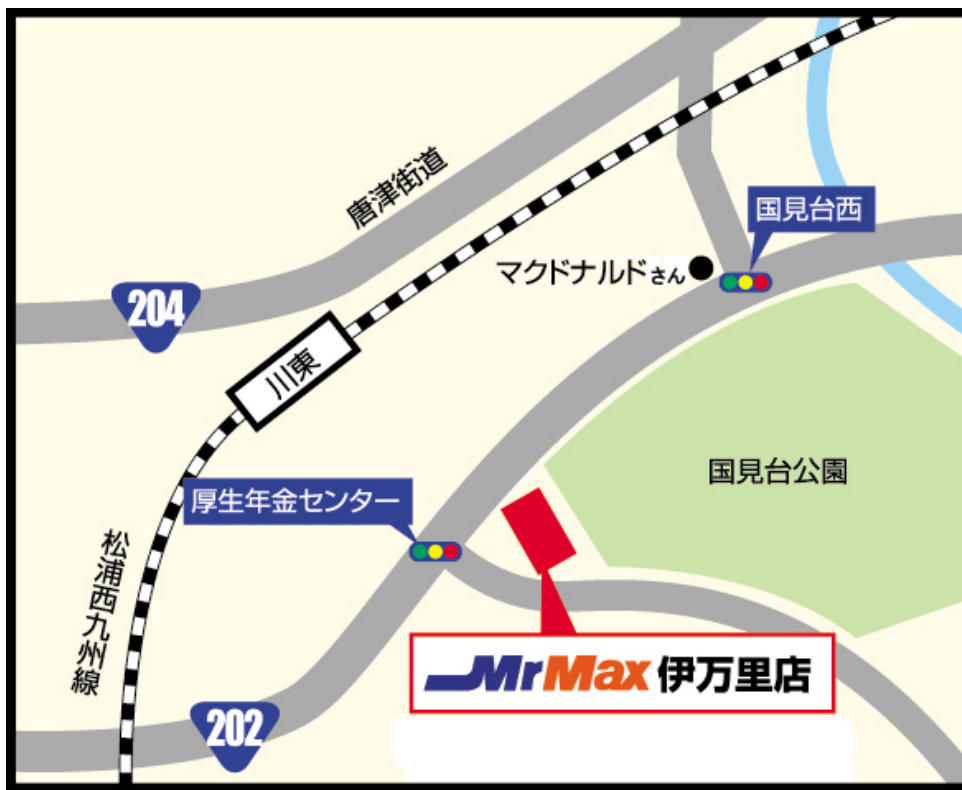

【店舗周辺図】

<所在地>
佐賀県伊万里市
二里町大里甲 1832 番 1

以上